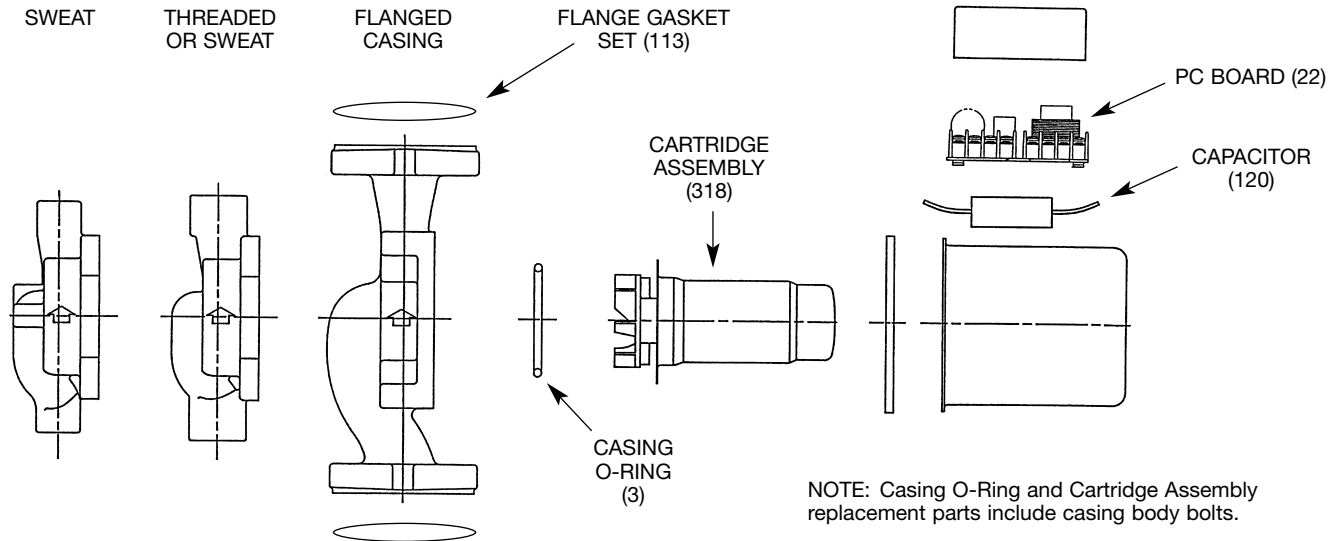

Replacement Parts List

104-110

00 Circulators

SUPERSEDES: 104-110, August 1, 2012

EFFECTIVE: January 1, 2013

003-

PUMP MODEL NUMBER	CASING O-RING	FLANGE GASKET SET	CAPACITOR or PC BOARD	CARTRIDGE ASSY. COMPLETE	VALVE ASSY. TRANS/RELAY
003-B4	007-003RP	NA	007-002RP	003-001RP	
003-B4-1 (GRAINGER)	NA	NA	NA	003-002RP	NA
003-B4-1IFC	007-003RP	NA	007-002RP	003-003RP	006-044RP
003-B4-1PNP	007-003RP	NA	007-002RP	003-001RP	
003-B4-2 (GRAINGER)	NA	NA	NA	003-002RP	NA
003-B4-2IFC	007-003RP	NA	007-002RP	003-001RP	006-047RP
003-B4-2PNP	007-003RP	NA	007-002RP	003-001RP	
003-B4-3PNP	007-003RP	NA	007-002RP	003-001RP	006-047RP
003-B4-4PNP	007-003RP	NA	007-002RP	003-001RP	006-047RP
003-B4-IFC	007-003RP	NA	007-002RP	003-003RP	006-044RP
003-B4-PNP	007-003RP	NA	007-002RP	003-001RP	
003-B5Y	007-003RP	NA	007-002RP	003-001RP	
003-B6Y	007-003RP	NA	008-054RP	003-001RP	NA
003-BC4	007-003RP	NA	007-002RP	003-001RP	
003-BC4-1	007-003RP	NA	007-002RP	003-001RP	
003-BC4-10PNP	007-003RP	NA	007-002RP	003-001RP	006-047RP
003-BC4-11PNP	007-003RP	NA	007-002RP	003-001RP	006-047RP
003-BC4-1IFC	007-003RP	NA	007-002RP	003-001RP	006-047RP
003-BC4-1PNP	007-003RP	NA	007-002RP	003-001RP	
003-BC4-2 (GRAINGER)	NA	NA	NA	003-002RP	NA
003-BC4-2PNP	007-003RP	NA	007-002RP	003-001RP	006-047RP
003-BC4-3 (GRAINGER)	NA	NA	NA	003-002RP	NA
003-BC4-3PNP	007-003RP	NA	007-002RP	003-001RP	006-047RP
003-BC4-4PNP	007-003RP	NA	007-002RP	003-001RP	
003-BC4-5PNP	007-003RP	NA	007-002RP	003-001RP	
003-BC4-6PNP	007-003RP	NA	007-002RP	003-001RP	006-047RP
003-BC4-7PNP	007-003RP	NA	007-002RP	003-001RP	006-047RP
003-BC4-8PNP	007-003RP	NA	007-002RP	003-001RP	
003-BC4-9PNP	007-003RP	NA	007-002RP	003-001RP	
003-BC4-IFC	007-003RP	NA	007-002RP	003-001RP	006-047RP